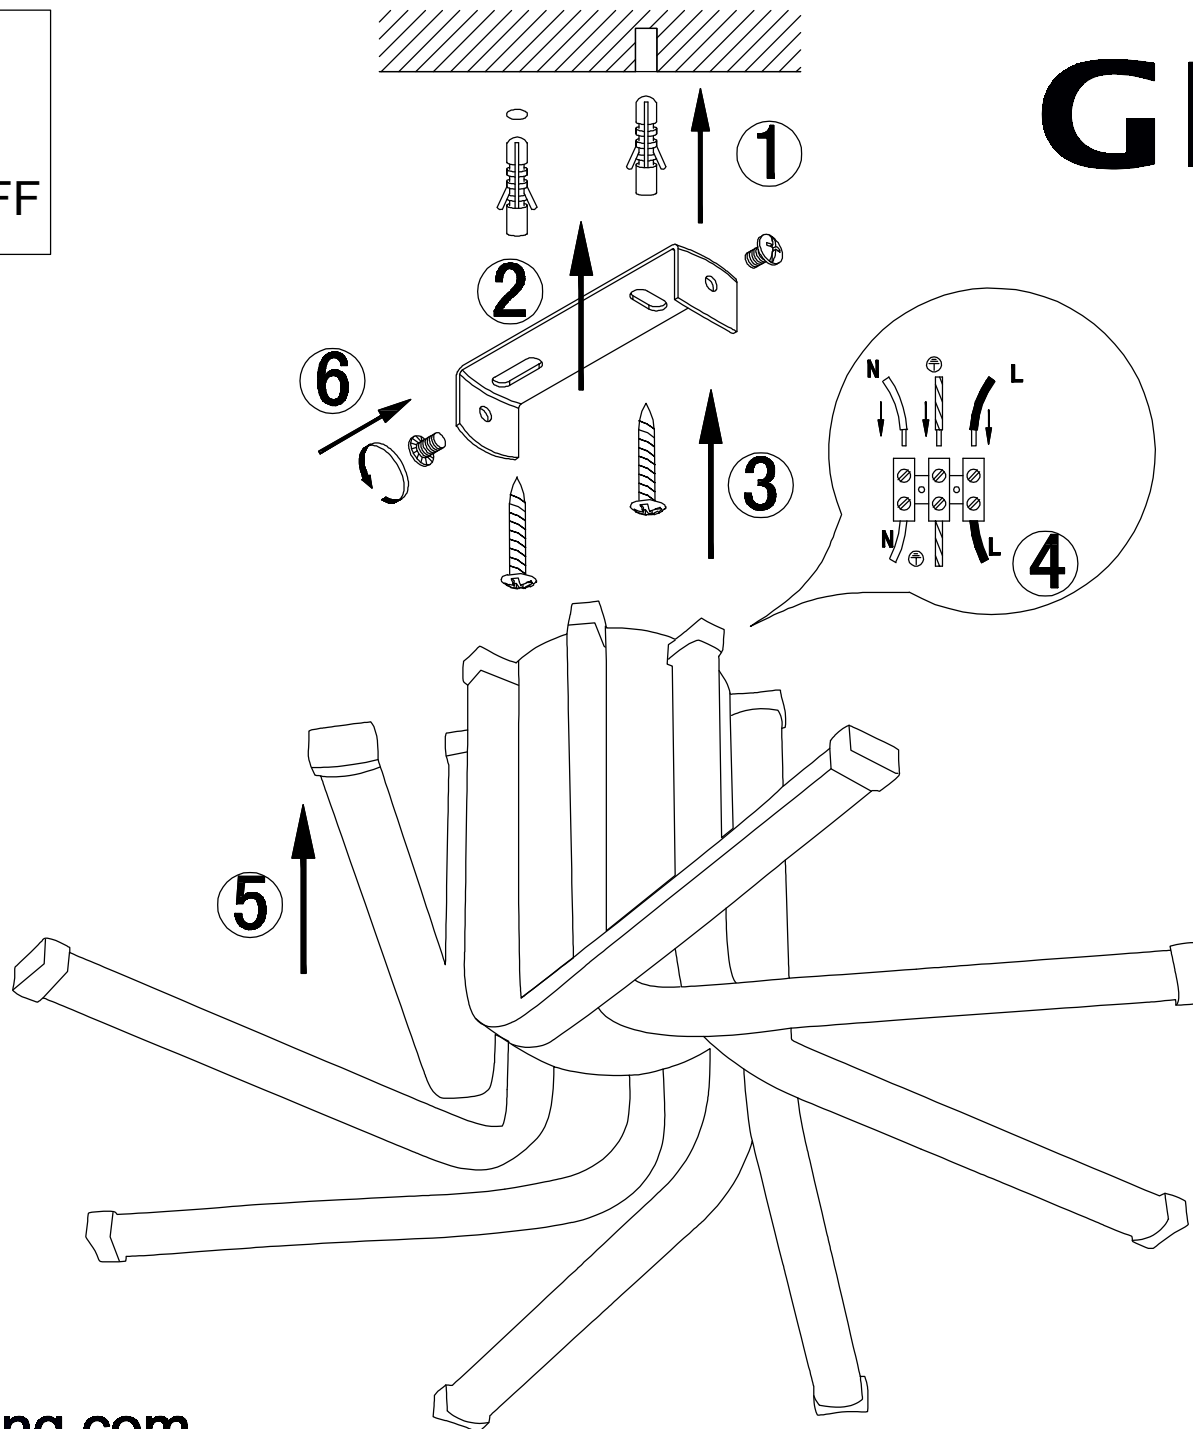

B

GLOBO

LIGHTING

67123-32

GLOBO Handels GmbH
Gewerbstrasse 3
9184 Sankt Peter
AUSTRIA

www.globo-lighting.com

DE**Lichtquelle:**

Die Lichtquelle ist nicht tauschbar, weil sie konstruktionsbedingt fest mit dem umgebenden Produkt verbunden ist.